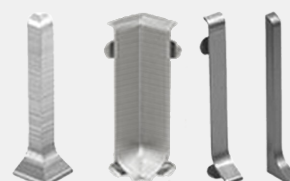

Disponível em vários acabamentos e alturas permitindo um acabamento original e elegante.

Dado ao seu formato boleado na zona inferior, permite ocultar a junta deixada nas zonas perimetrais nos pavimentos em madeira e flutuante. Ideal para todos os ambientes públicos e privados que exigem elevados padrões de higiene.

Comprimento= 2,70ml
H= Altura
 Disponíveis peças especiais, sob pedido.

Comprimento= 2,50ml
H= Altura
 Disponíveis peças especiais, sob pedido.

Alumínio Prata Mate

H=mm	Ref. ^a
40	SKA 4051
50	SKA 5051
60	SKA 6051
80	SKA 8051
100	SKA 10051

Alumínio Ouro Mate

H=mm	Ref. ^a
45	SKA 4584/270
60	SKA 6084/270

Alumínio Titânio Mate

H=mm	Ref. ^a
60	SKA 6091
80	SKA 8091
100	SKA 10091

Alumínio Titânio Mate

H=mm	Ref. ^a
45	SKA 4591/270
60	SKA 6091/270

Alumínio Titânio Brilho Escovado

H=mm	Ref. ^a
60	SKA 6094

Peças especiais, sob pedido:

Comprimento= 2,50m
H= Altura
 Disponíveis peças
 especiais, sob pedido.

Comprimento= 2,50m
H= Altura
 Disponíveis peças
 especiais, sob pedido.

Comprimento= 2,50m
H= Altura
 Disponíveis peças
 especiais, sob pedido.