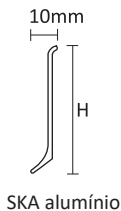

SKA alumínio